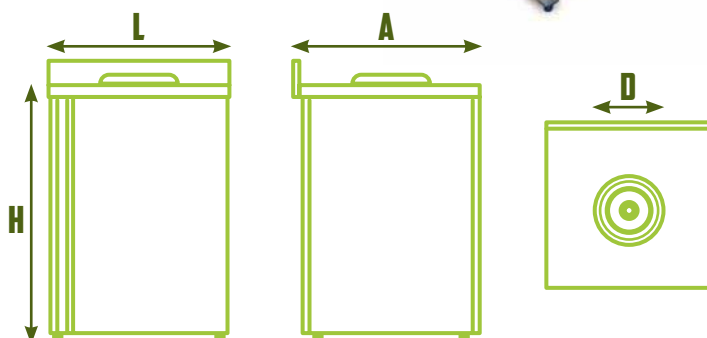

FICHE TECHNIQUE

MATÉRIELS DE TRI

MEUBLE DE TRI

- Ce meuble de tri permet de loger une poubelle avec la porte fermée.
- Le dessus présente un orifice de 235 mm de diamètre avec un caoutchouc de protection du trou vide déchet (voir ci-dessous en détail) et un couvercle (voir ci-dessous en détail), pour éviter les mauvaises odeurs, inclus dans l'offre.
- Tout le meuble est fabriqué en acier inoxydable.
- Le dessus et la porte ont une épaisseur de 1,5mm. Structure soudée solide et résistante. Assemblage non nécessaire.
- Porte battante.
- Poubelle non incluse dans l'offre.
- Toutes tailles possibles. Ajouter autant de meubles que nécessaire.
- Fabrication Française.

L	600 mm
A	700 mm
H	850 mm
D	235 mm
KG	28 kg

Antoine PLAT - 11 rue Joseph BARA - 36000 CHÂTEAURoux - @ ap.tellura@gmail.com - 06 52 85 86 61

WWW.TELLURA-ENVIRONNEMENT.FR

CAOUTCHOUC POUR TROU VIDE DÉCHET

H	44 mm
D	235 mm
D1	165 mm
D2	200 mm
KG	0,45 kg

COUVERCLE POUR TROU VIDE ORDURES

H	30 mm
D	238 mm
D1	180 mm
KG	0,45 kg

POUBELLE AVEC SOCLE ROULEUR

- Conteneur rond
- Volume : 76L
- Résiste aux chocs
- Ne se déforme pas
- Fermeture du couvercle par pression
- 2 poignées de transport ergonomiques
- Fond renforcé avec système de fixation par 1/4 de tour sur socle rouleur
- Base double et nervurée : augmente la stabilité et la capacité de trainée
- Poignées inférieures de 30 mm de large : facilitent le vidage
- Dimensions : $\varnothing 50 \times h 58$ cm

- Socle pour conteneurs TRUST ronds 76 L et 122 L
- Mobilité et maniabilité faciles des charges lourdes
- 5 roues pivotantes
- Fixation facile des poubelles
- Dimensions : $\varnothing 47 \times h 17$ cm